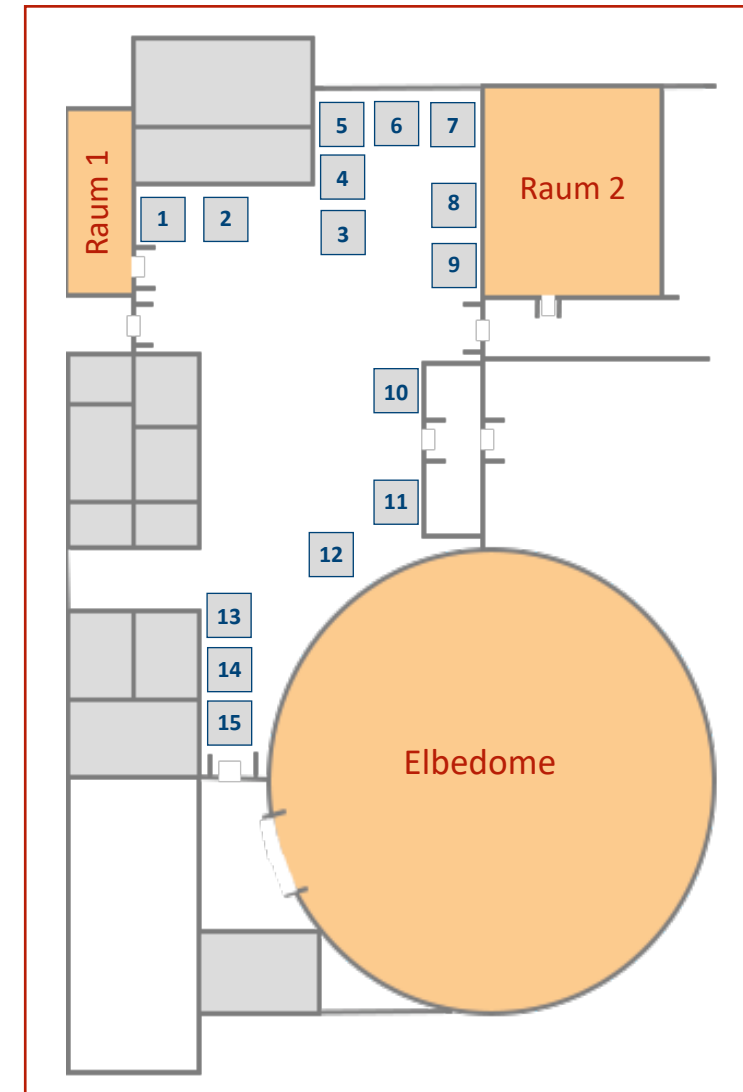

15:30 Uhr IOT und Smart Facility

Andreas Vorbau, Vodafone GmbH, www.vodafone.de

09:10 Uhr Cyberrisiko-Versicherung

Dr. Vladimirs Petrovs, VHV, www.vhv.de

09:35 Uhr Sage 50 Handwerk

Elektronische Schreibmaschine oder Zeitersparnis
Marian Preuß, MPSC Datentechnik, www.mpsc.de

10:00 Uhr Digitale Zeiterfassung und Arbeitsmittelverwaltung

Volker Hellmann, Virtic GmbH & Co. KG, www.virtic.com

10:30 Uhr Die digitale Baustelle

Thomas Scheld, C.A.T.S.-Soft GmbH, www.cats-soft.de

11:00 Uhr Digitalisierung - Wie Papier in die Cloud kommt

R. Schmidt, Document Systems Magdeburg GmbH
XEROX, www.xvp.de

11:30 Uhr Die digitale Arbeitgebermarke

Marcus Buff, Buff! Meine Werbeagentur GmbH,
www.b-m-werbeagentur.de

12:00 Uhr Mittagspause

13:00 Uhr Digitale Betriebsmittelverwaltung mittels Hilti ON! Track

Jos Janella, Hilti Deutschland AG, www.hilti.com

13:30 Uhr Kalkulation und Abrechnung mit winBau

Joachim Dressel, J. Dressel GmbH EDV-Systeme für
Bauunternehmen, www.winbau.de

14:00 Uhr Sicher in die Cloud - Praxisbeispiel für den digitalen Wandel im Handwerk

Stefan Schwane, mediabeam, www.mediabeam.de

14:30 Uhr DATEV Unternehmen online - Die moderne Form des Belegbuchens

Guido Badjura, Datev eG, www.datev.de

15:00 Uhr Handwerk digital

Kai Horlacher, PC Forum GmbH, www.bizs.de

15:30 Uhr Topkontor - Ideallösung für das Handwerk

Julia Deutschbein, bwats, www.bwats.de

1 VHV	9 Datev eG
2 J. Dressel GmbH EDV-Systeme für Bauunternehmen	10 Hilti Deutschland AG
3 Buff! Meine Werbeagentur GmbH	11 mediabeam
4 scanner2go	12 Document Systems Magdeburg GmbH XEROX
5 bwats	13 Virtic GmbH & Co. KG
6 MPSC Datentechnik	14 Vodafone GmbH
7 PC Forum GmbH	15 Zeppelin Lap GmbH
8 C.A.T.S.-Soft GmbH